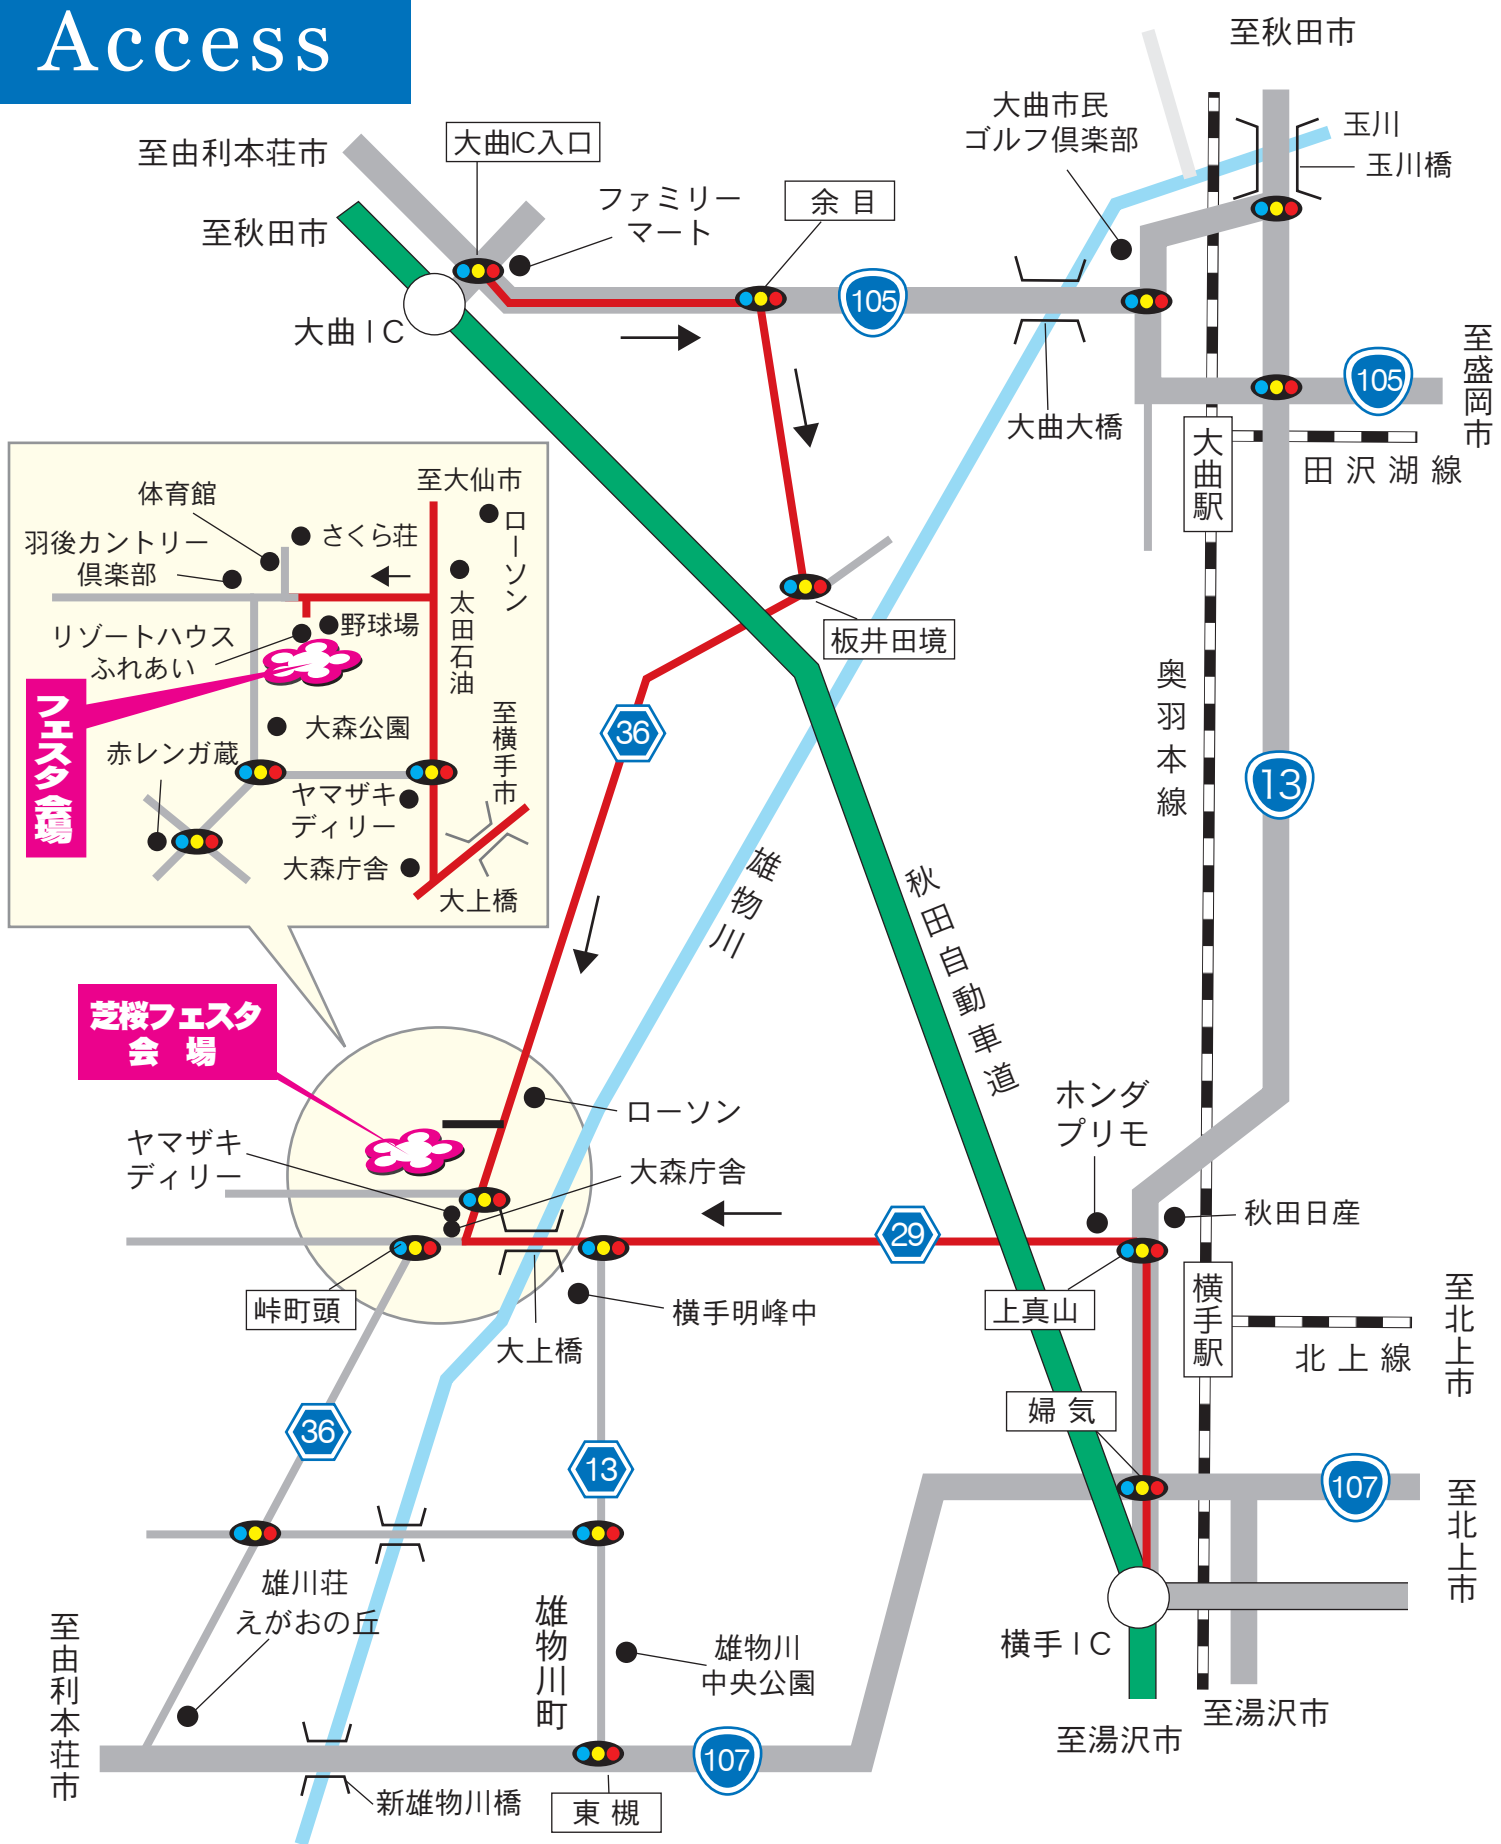

Access

列車 東北新幹線・秋田新幹線 飛行機 羽田ー秋田空港 (60分)
 東京ー大曲195分 秋田空港ー大森60分 (車)
 大曲ー大森25分 (車)

車 東京ー北上 (東北自動車道 6時間)
 北上ー横手 (秋田自動車道35分)
 横手ー大森20分

秋田県横手市大森町

芝桜フェスタ